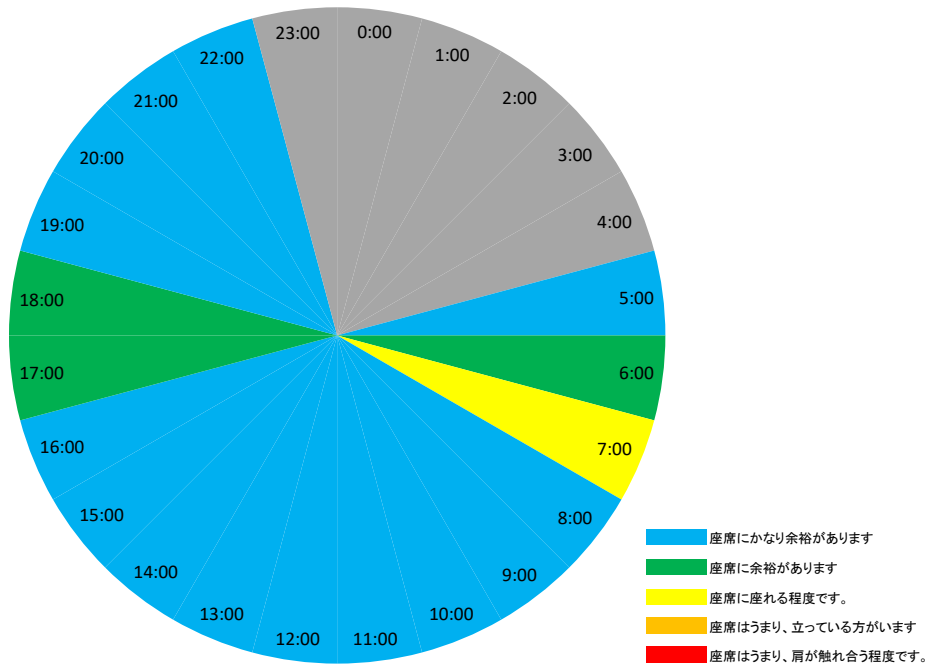

富士急行線 時間帯別ご利用状況について

富士急行線の時間帯別でのご利用状況となります。

こちらの情報を参考に、比較的空いている時間帯の電車をご利用いただくなど、混雑を避けた電車のご利用にお役立てください。

また、車内ではマスクの着用や会話を控えめにさせていただく等のご配慮をいただくとともに、車内換気のため窓開けを実施しておりますので、ご理解賜われますようお願い申し上げます。

富士急行線 大月行き(上り)平日平均混雑状況

富士急行線 河口湖行き(下り)平日平均混雑状況